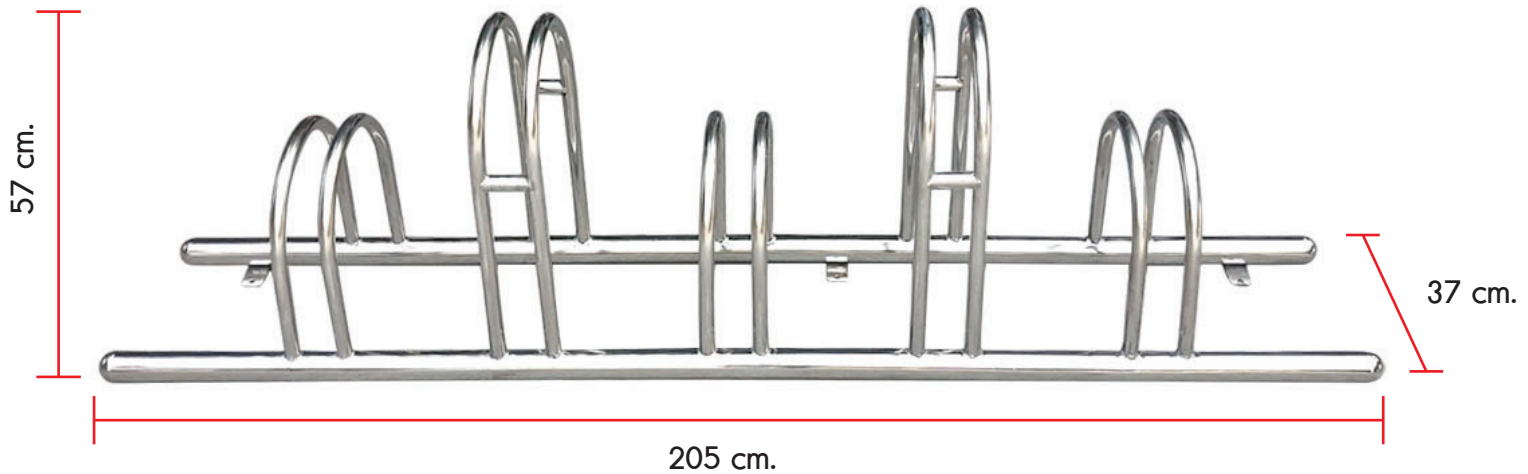

Dimension Sheet

ความยาว 205 cm. ±1

ความกว้าง 37 cm. ±1

ความสูง 57 cm. ±1

ช่องล๊อคล้อ 1 5.5 cm. ±1

ช่องล๊อคล้อ 2 5 cm. ±1

ขนาดรูน๊อต 1 cm.